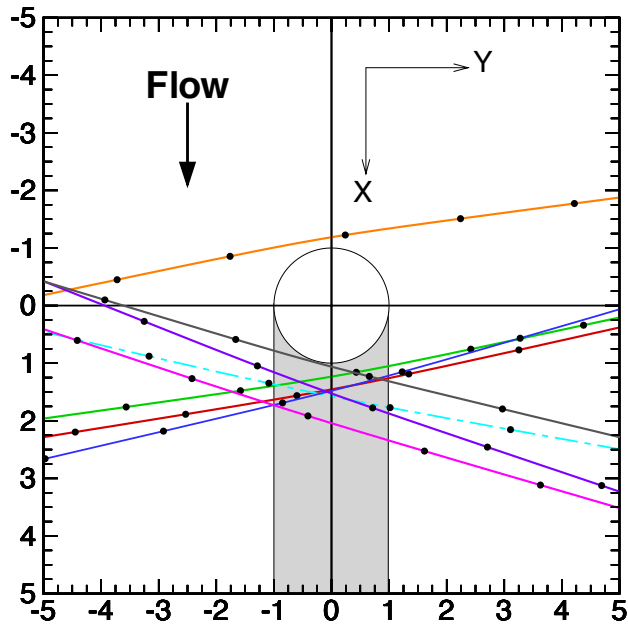

# Galileo Callisto Flyby Trajectories (CphiO)

C3 —————  
1996-Nov-04

C9 —————  
1997-Jun-25

C10 —————  
1997-Sep-17

C20 - - - - -  
1999-May-05

C21 —————  
1999-Jun-30

C22 —————  
1999-Aug-14

C23 —————  
1999-Sep-16