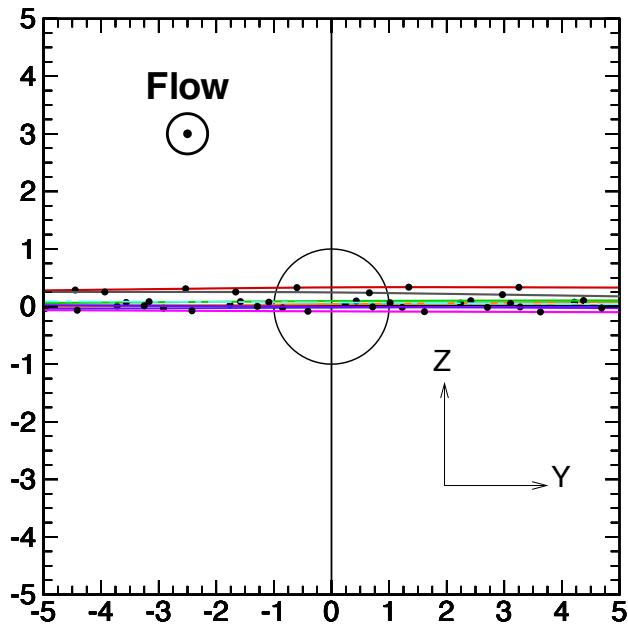

# Galileo Callisto Flyby Trajectories (CphiO)

C3 —————  
1996-Nov-04

C9 —————  
1997-Jun-25

C10 —————  
1997-Sep-17

C20 - - - - -  
1999-May-05

C21 —————  
1999-Jun-30

C22 —————  
1999-Aug-14

C23 —————  
1999-Sep-16