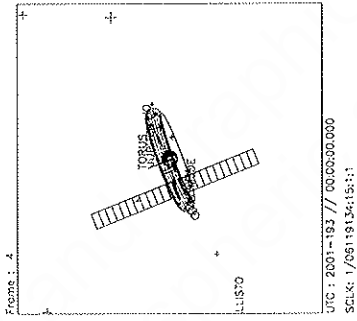

# JUPITER 30: N. TRAJ. POLE VIEW (+/- 5 DAYS)

Start UTC\_TIME : 2001-185 // 00:00:00.000  
No End Time :  
Start SCLK : 1/06107740:68:5:1

Target Body : JUPITER  
Target Ra/Dec : 155.10 / 10.81 Deg  
S/C to Body Center : 9706097. Km ( 135.7648 i Rj )  
Z-axis Pointing ( Ra / Dec ) : 247.50 / -21.50 Deg

*Handwritten signature*

Thu Aug 10 16:08:58 2000

C30 apo torus, SA=220, 24x1

Start UTC\_TIME : 2001--205 // 00:00:00.000  
No End Time :  
Start SCLK : 1/06:36224:26:0:1

Target Body : JUPITER  
Target Ra/Dec : 167.76 / 5.16 Deg  
S/C to Body Center : 6885989. Km ( 95.318316 Rj )  
Z-axis Pointing ( Ra / Dec ) : 247.50 / -21.50 Deg

Thu Aug 10 16:14:45 2000

c30 apo torus, SA=220, 24x1

Start UTC\_TIME : 2001--185 // 00:00:00.000  
No End Time :  
Start SCLK : 1/06107740:68:5:1

Target Body : JUPITER  
Target Ra/Dec : 155.10/ 10.81 Deg  
S/C to Body Center : 9706097. Km ( 135.76481 Rj )  
Z-axis Pointing ( Ra / Dec ) : 247.50 / -21.50 Deg