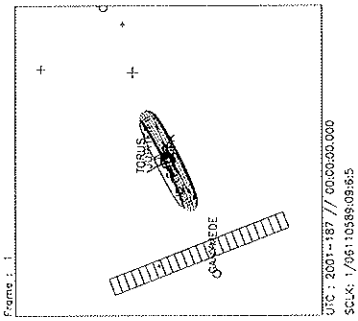

# JUPITER 30: N. TRAJ. POLE VIEW (+/- 5 DAYS)

Start UTC\_TIME : 2001-185 // 00:00:00.000  
No End Time :  
Start SCLK : 1/06107740:68:5:1

Target Body : JUPITER  
Target Ra/Dec : 155.10 / 10.81 Deg  
S/C to Body Center : 9706097. Km ( 135.7648 i Rj )  
Z-axis Pointing ( Ra / Dec ) : 247.50 / -21.50 Deg

*Handwritten signature*

Thu Aug 10 16:08:58 2000

C30 apo torus, SA=220, 24x1

Start UTC\_TIME : 2001--205 // 00:00:00.000  
No End Time :  
Start SCLK : 1/06:36224:26:0:1

Target Body : JUPITER  
Target Ra/Dec : 167.76 / 5.16 Deg  
S/C to Body Center : 6885989. Km ( 95.318316 Rj )  
Z-axis Pointing ( Ra / Dec ) : 247.50 / -21.50 Deg

Thu Aug 10 16:14:45 2000

c30 apo torus, SA=220, 24x1

Start UTC\_TIME : 2001--185 // 00:00:00.000  
No End Time :  
Start SCLK : 1/06107740:68:5:1

Target Body : JUPITER  
Target Ra/Dec : 155.10/ 10.81 Deg  
S/C to Body Center : 9706097. Km ( 135.76481 Rj )  
Z-axis Pointing ( Ra / Dec ) : 247.50 / -21.50 Deg