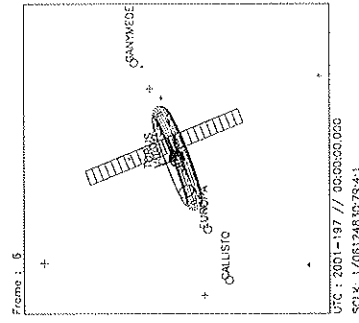

# JUPITER 30: N. TRAJ. POLE VIEW (+/- 5 DAYS)

Start UTC\_TIME : 2001-185 // 00:00:00.000  
No End Time :  
Start SCLK : 1/06107740:68:5:1

Target Body : JUPITER  
Target Ra/Dec : 155.10 / 10.81 Deg  
S/C to Body Center : 9706097. Km ( 135.7648 i Rj )  
Z-axis Pointing ( Ra / Dec ) : 247.50 / -21.50 Deg

*Handwritten signature*

Thu Aug 10 16:08:58 2000

C30 apo torus, SA=220, 24x1

Start UTC\_TIME : 2001--205 // 00:00:00.000  
No End Time :  
Start SCLK : 1/06:36224:26:0:1

Target Body : JUPITER  
Target Ra/Dec : 167.76 / 5.16 Deg  
S/C to Body Center : 6885989. Km ( 95.318316 Rj )  
Z-axis Pointing ( Ra / Dec ) : 247.50 / -21.50 Deg

Thu Aug 10 16:14:45 2000

c30 apo torus, SA=220, 24x1

Start UTC\_TIME : 2001--185 // 00:00:00.000  
No End Time :  
Start SCLK : 1/06107740:68:5:1

Target Body : JUPITER  
Target Ra/Dec : 155.10/ 10.81 Deg  
S/C to Body Center : 9706097. Km ( 135.76481 Rj )  
Z-axis Pointing ( Ra / Dec ) : 247.50 / -21.50 Deg