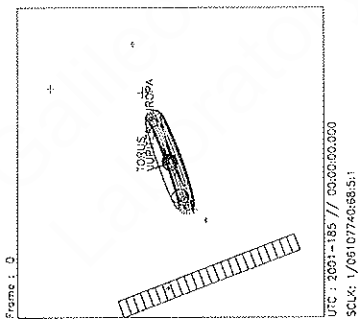

# JUPITER 30: N. TRAJ. POLE VIEW (+/- 5 DAYS)

Start UTC\_TIME : 2001-185 // 00:00:00.000  
No End Time :  
Start SCLK : 1/06107740:68:5:1

Target Body : JUPITER  
Target Ra/Dec : 155.10 / 10.81 Deg  
S/C to Body Center : 9706097. Km ( 135.7648 i Rj )  
Z-axis Pointing ( Ra / Dec ) : 247.50 / -21.50 Deg

*Handwritten signature*

Thu Aug 10 16:08:58 2000

C30 apo torus, SA=220, 24x1

Start UTC\_TIME : 2001--205 // 00:00:00.000  
No End Time :  
Start SCLK : 1/06:36224:26:0:1

Target Body : JUPITER  
Target Ra/Dec : 167.76 / 5.16 Deg  
S/C to Body Center : 6885989. Km ( 95.318316 Rj )  
Z-axis Pointing ( Ra / Dec ) : 247.50 / -21.50 Deg

Thu Aug 10 16:14:45 2000

c30 apo torus, SA=220, 24x1

Start UTC\_TIME : 2001--185 // 00:00:00.000  
No End Time :  
Start SCLK : 1/06107740:68:5:1

Target Body : JUPITER  
Target Ra/Dec : 155.10/ 10.81 Deg  
S/C to Body Center : 9706097. Km ( 135.76481 Rj )  
Z-axis Pointing ( Ra / Dec ) : 247.50 / -21.50 Deg