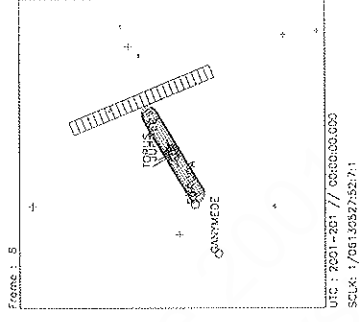

# JUPITER 30: N. TRAJ. POLE VIEW (+/- 5 DAYS)

Start UTC\_TIME : 2001-185 // 00:00:00.000  
No End Time :  
Start SCLK : 1/06107740:68:5:1

Target Body : JUPITER  
Target Ra/Dec : 155.10 / 10.81 Deg  
S/C to Body Center : 9706097. Km ( 135.7648 i Rj )  
Z-axis Pointing ( Ra / Dec ) : 247.50 / -21.50 Deg

*Handwritten signature*

Thu Aug 10 16:08:58 2000

C30 apo torus, SA=220, 24x1

Start UTC\_TIME : 2001--205 // 00:00:00.000  
No End Time :  
Start SCLK : 1/06:36224:26:0:1

Target Body : JUPITER  
Target Ra/Dec : 167.76 / 5.16 Deg  
S/C to Body Center : 6885989. Km ( 95.318316 Rj )  
Z-axis Pointing ( Ra / Dec ) : 247.50 / -21.50 Deg

Thu Aug 10 16:14:45 2000

c30 apo torus, SA=220, 24x1

Start UTC\_TIME : 2001--185 // 00:00:00.000  
No End Time :  
Start SCLK : 1/06107740:68:5:1

Target Body : JUPITER  
Target Ra/Dec : 155.10/ 10.81 Deg  
S/C to Body Center : 9706097. Km ( 135.76481 Rj )  
Z-axis Pointing ( Ra / Dec ) : 247.50 / -21.50 Deg