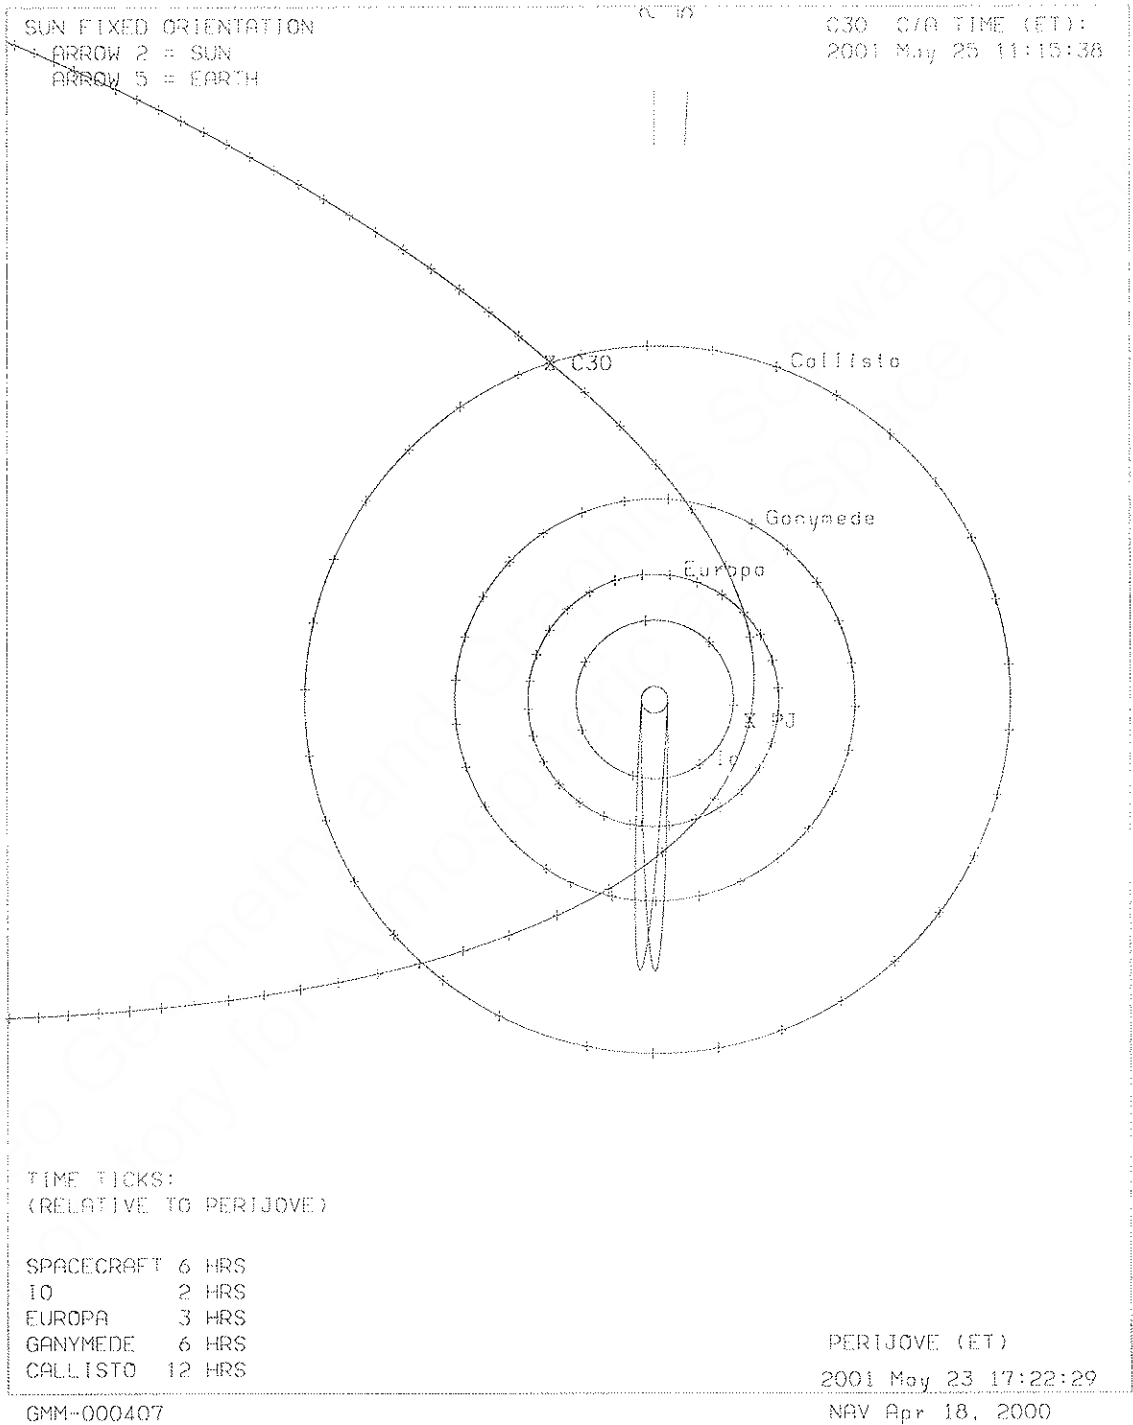

# JUPITER 30: N. TRAJ. POLE VIEW (+/- 5 DAYS)

Start UTC\_TIME : 2001-185 // 00:00:00.000  
No End Time :  
Start SCLK : 1/06107740:68:5:1

Target Body : JUPITER  
Target Ra/Dec : 155.10 / 10.81 Deg  
S/C to Body Center : 9706097. Km ( 135.7648 i Rj )  
Z-axis Pointing ( Ra / Dec ) : 247.50 / -21.50 Deg

*Handwritten signature*

Thu Aug 10 16:08:58 2000

C30 apo torus, SA=220, 24x1

Start UTC\_TIME : 2001--205 // 00:00:00.000  
No End Time :  
Start SCLK : 1/06:36224:26:0:1

Target Body : JUPITER  
Target Ra/Dec : 167.76 / 5.16 Deg  
S/C to Body Center : 6885989. Km ( 95.318316 Rj )  
Z-axis Pointing ( Ra / Dec ) : 247.50 / -21.50 Deg

Thu Aug 10 16:14:45 2000

c30 apo torus, SA=220, 24x1

Start UTC\_TIME : 2001--185 // 00:00:00.000  
No End Time :  
Start SCLK : 1/06107740:68:5:1

Target Body : JUPITER  
Target Ra/Dec : 155.10/ 10.81 Deg  
S/C to Body Center : 9706097. Km ( 135.76481 Rj )  
Z-axis Pointing ( Ra / Dec ) : 247.50 / -21.50 Deg