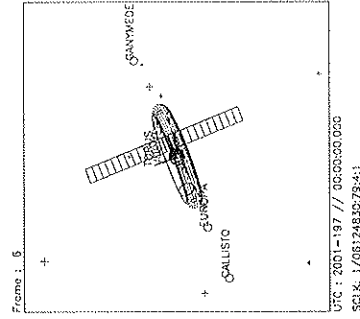

JUPITER 30: N. TRAJ. POLE VIEW (+/- 5 DAYS)

Start UTC_TIME : 2001-185 // 00:00:00.000
No End Time :
Start SCLK : 1/06107740:68:5:1

Target Body : JUPITER
Target Ra/Dec : 155.10 / 10.81 Deg
S/C to Body Center : 9706097. Km (135.76481 Rj)
Z-axis Pointing (Ra / Dec) : 247.50 / -21.50 Deg

Handwritten signature

Start UTC_TIME : 2001--165 // 00:00:00.000
 No End Time :
 Start SCLK : 1/06107740:68:5:1

Target Body : JUPITER
 Target Ro/Dec : 166.01 / 6.05 Deg
 S/C to Body Center : 7393218. Km (103.41323 Rj)
 Z-axis Pointing (Ro / Dec) : 247.50 / -21.50 Deg

Thu Aug 10 16:08:58 2000

C30 apo torus, SA=220, 24x1

Start UTC_TIME : 2001-205 // 09:00:00.000
No End Time :
Start SCLK : 1/06:36224:26:0:1

Target Body : JUPITER
Target Ra/Dec : 167.76 / 5.16 Deg
S/C to Body Center : 6885989. Km (95.318316 Rj)
Z-axis Pointing (Ra / Dec) : 247.50 / -21.50 Deg

Thu Aug 10 16:14:45 2000

c30 apo torus, SA=220, 24x1

Start UTC_TIME : 2001--185 // 00:00:00.000
No End Time :
Start SCLK : 1/06107740:68:5:1

Target Body : JUPITER
Target Ra/Dec : 155.10/ 10.81 Deg
S/C to Body Center : 9706097. Km (135.76481 R)
Z-axis Pointing (Ra / Dec) : 247.50 / -21.50 Deg