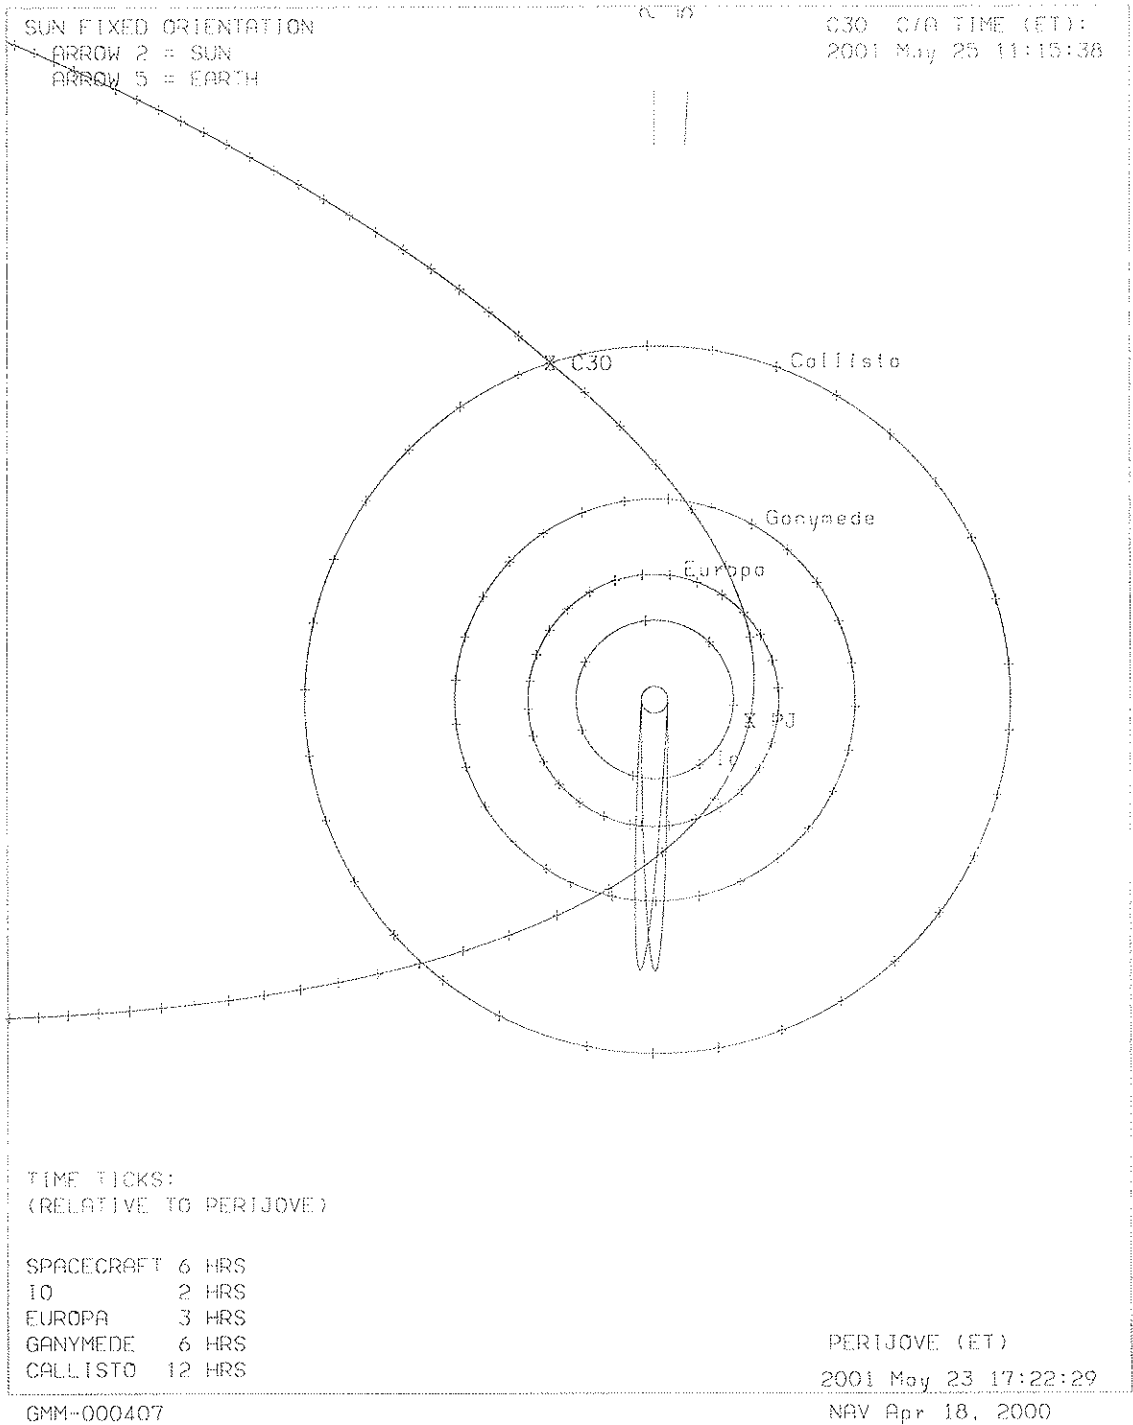

JUPITER 30: N. TRAJ. POLE VIEW (+/- 5 DAYS)

Start UTC_TIME : 2001-185 // 00:00:00.000
No End Time :
Start SCLK : 1/06107740:68:5:1

Target Body : JUPITER
Target Ra/Dec : 155.10 / 10.81 Deg
S/C to Body Center : 9706097. Km (135.76481 Rj)
Z-axis Pointing (Ra / Dec) : 247.50 / -21.50 Deg

Handwritten signature

Start UTC_TIME : 2001--165 // 00:00:00.000
 No End Time :
 Start SCLK : 1/06107740:68:5:1

Target Body : JUPITER
 Target Ro/Dec : 166.01 / 6.05 Deg
 S/C to Body Center : 7393218. Km (103.41323 Rj)
 Z-axis Pointing (Ro / Dec) : 247.50 / -21.50 Deg

Thu Aug 10 16:08:58 2000

C30 apo torus, SA=220, 24x1

Start UTC_TIME : 2001-205 // 09:00:00.000
No End Time :
Start SCLK : 1/06:36224:26:0:1

Target Body : JUPITER
Target Ra/Dec : 167.76 / 5.16 Deg
S/C to Body Center : 6885989. Km (95.318316 Rj)
Z-axis Pointing (Ra / Dec) : 247.50 / -21.50 Deg

Thu Aug 10 16:14:45 2000

c30 apo torus, SA=220, 24x1

Start UTC_TIME : 2001--185 // 00:00:00.000
No End Time :
Start SCLK : 1/06107740:68:5:1

Target Body : JUPITER
Target Ra/Dec : 155.10/ 10.81 Deg
S/C to Body Center : 9706097. Km (135.76481 R)
Z-axis Pointing (Ra / Dec) : 247.50 / -21.50 Deg