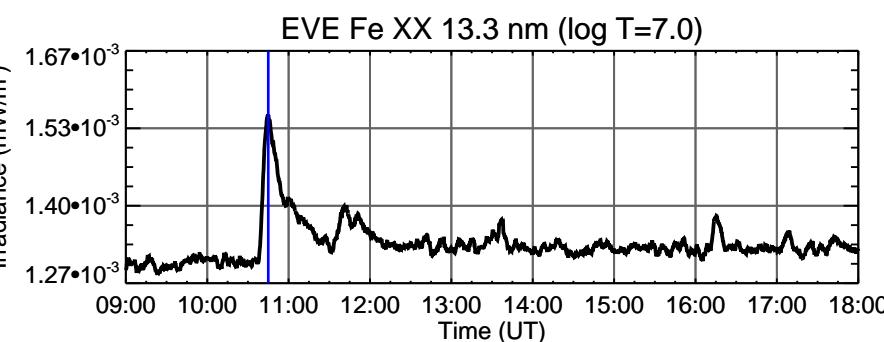

01-Dec-2011 (DOY 335) C1.4 @ 10:45:00 UT

- 3 - 6 keV
- 6 - 12 keV
- 12 - 25 keV
- 25 - 50 keV
- 50 - 100 keV
- 100 - 300 keV
- 300 - 800 keV
- 800 - 7000 keV
- 7000 - 20000 keV