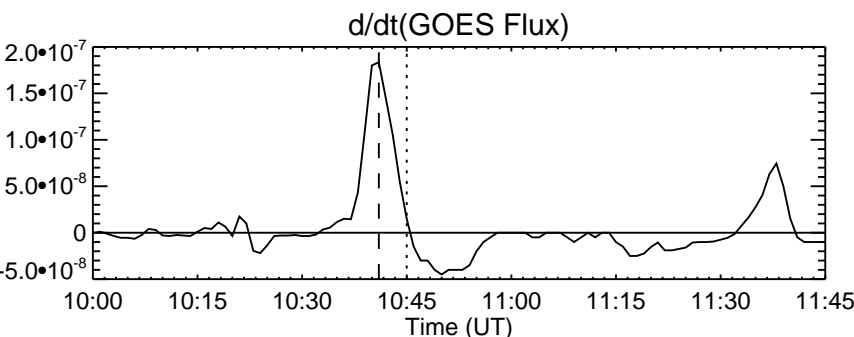

01-Dec-2011 (DOY 335) C1.4 @ 10:45:00 UT

- 3 - 6 keV
- 6 - 12 keV
- 12 - 25 keV
- 25 - 50 keV
- 50 - 100 keV
- 100 - 300 keV
- 300 - 800 keV
- 800 - 7000 keV
- 7000 - 20000 keV