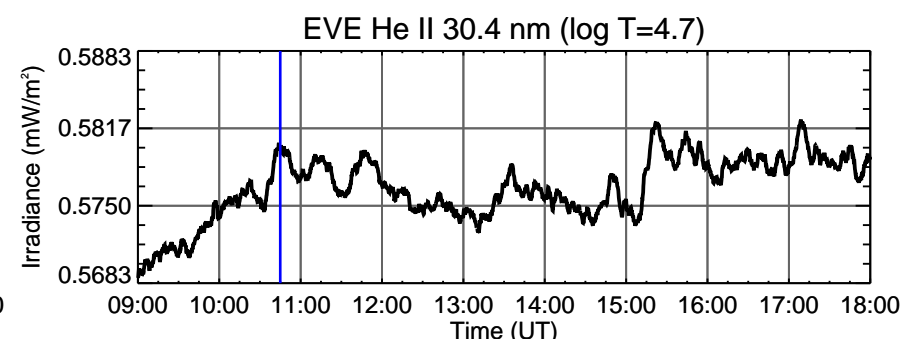

01-Dec-2011 (DOY 335) C1.4 @ 10:45:00 UT

- 3 - 6 keV
- 6 - 12 keV
- 12 - 25 keV
- 25 - 50 keV
- 50 - 100 keV
- 100 - 300 keV
- 300 - 800 keV
- 800 - 7000 keV
- 7000 - 20000 keV