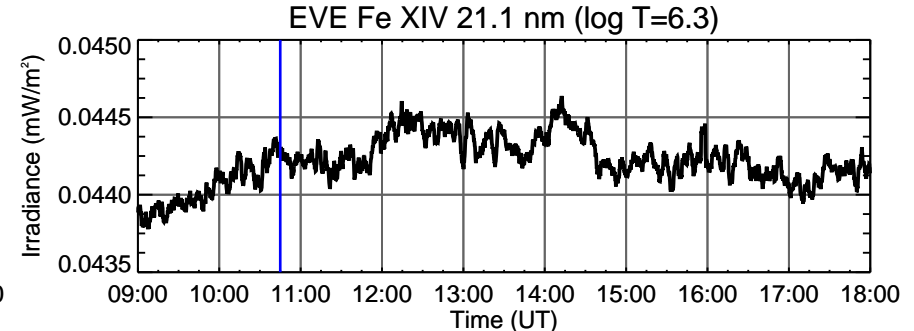

01-Dec-2011 (DOY 335) C1.4 @ 10:45:00 UT

- 3 - 6 keV
- 6 - 12 keV
- 12 - 25 keV
- 25 - 50 keV
- 50 - 100 keV
- 100 - 300 keV
- 300 - 800 keV
- 800 - 7000 keV
- 7000 - 20000 keV