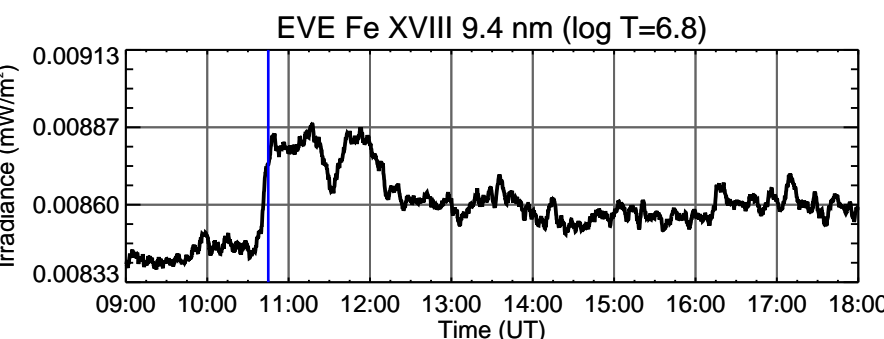

01-Dec-2011 (DOY 335) C1.4 @ 10:45:00 UT

- 3 - 6 keV
- 6 - 12 keV
- 12 - 25 keV
- 25 - 50 keV
- 50 - 100 keV
- 100 - 300 keV
- 300 - 800 keV
- 800 - 7000 keV
- 7000 - 20000 keV