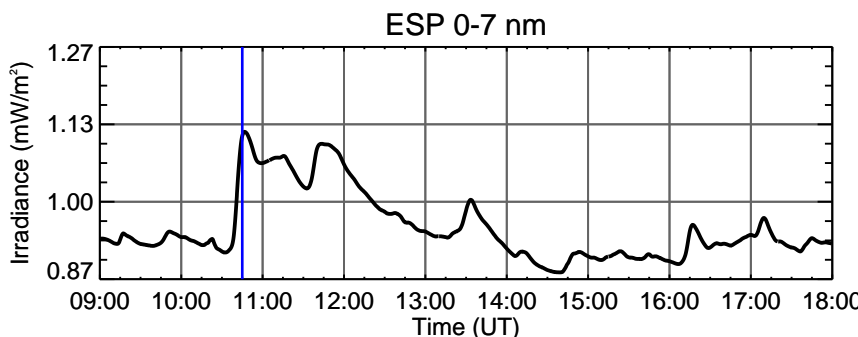

01-Dec-2011 (DOY 335) C1.4 @ 10:45:00 UT

- 3 - 6 keV
- 6 - 12 keV
- 12 - 25 keV
- 25 - 50 keV
- 50 - 100 keV
- 100 - 300 keV
- 300 - 800 keV
- 800 - 7000 keV
- 7000 - 20000 keV