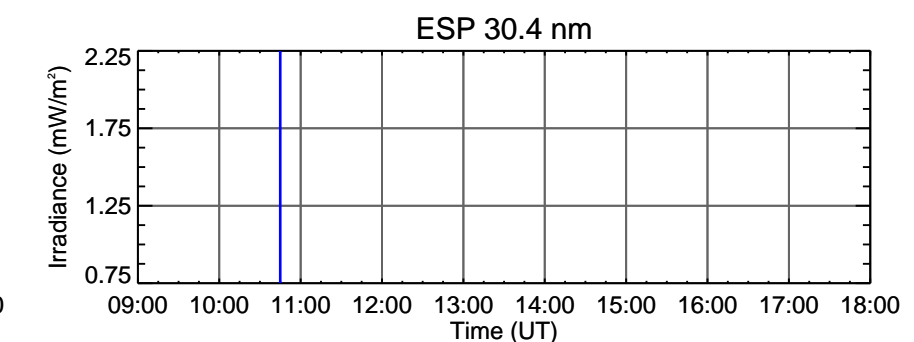

01-Dec-2011 (DOY 335) C1.4 @ 10:45:00 UT

- 3 - 6 keV
- 6 - 12 keV
- 12 - 25 keV
- 25 - 50 keV
- 50 - 100 keV
- 100 - 300 keV
- 300 - 800 keV
- 800 - 7000 keV
- 7000 - 20000 keV