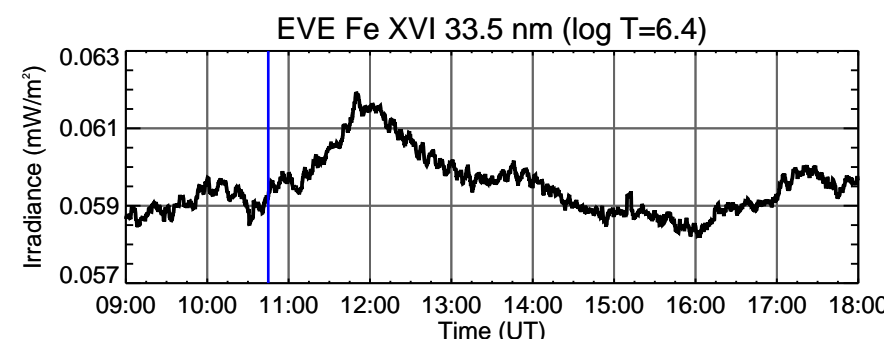

01-Dec-2011 (DOY 335) C1.4 @ 10:45:00 UT

- 3 - 6 keV
- 6 - 12 keV
- 12 - 25 keV
- 25 - 50 keV
- 50 - 100 keV
- 100 - 300 keV
- 300 - 800 keV
- 800 - 7000 keV
- 7000 - 20000 keV