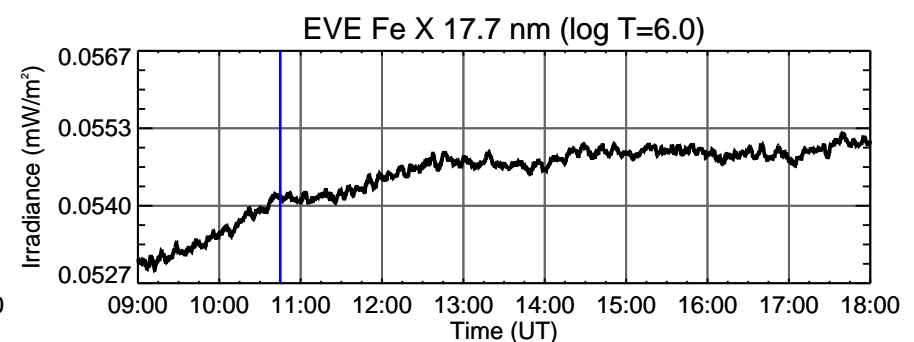

01-Dec-2011 (DOY 335) C1.4 @ 10:45:00 UT

- 3 - 6 keV
- 6 - 12 keV
- 12 - 25 keV
- 25 - 50 keV
- 50 - 100 keV
- 100 - 300 keV
- 300 - 800 keV
- 800 - 7000 keV
- 7000 - 20000 keV