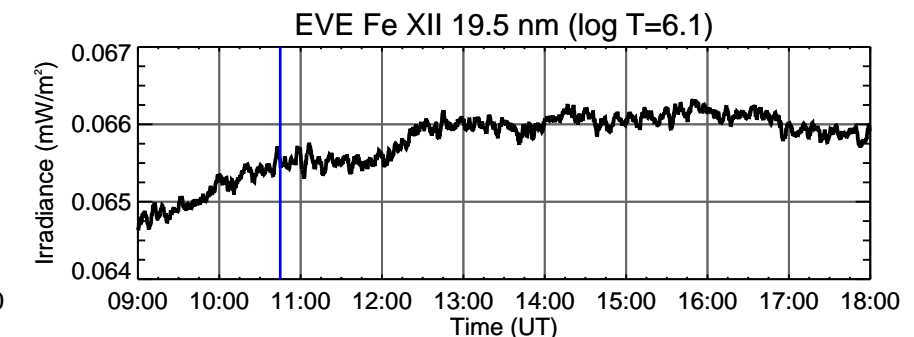

01-Dec-2011 (DOY 335) C1.4 @ 10:45:00 UT

- 3 - 6 keV
- 6 - 12 keV
- 12 - 25 keV
- 25 - 50 keV
- 50 - 100 keV
- 100 - 300 keV
- 300 - 800 keV
- 800 - 7000 keV
- 7000 - 20000 keV