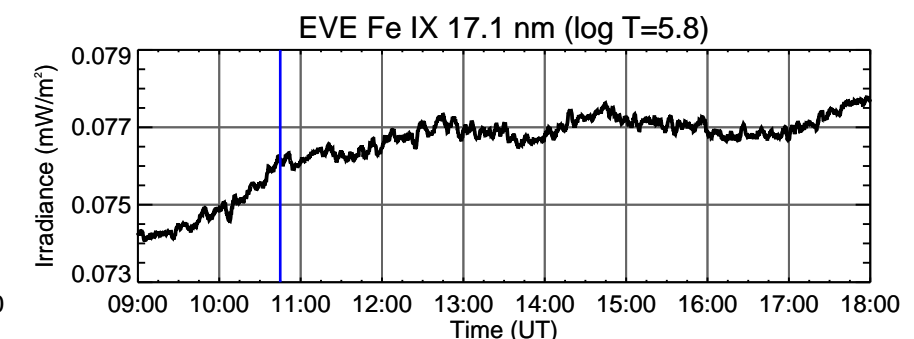

01-Dec-2011 (DOY 335) C1.4 @ 10:45:00 UT

- 3 - 6 keV
- 6 - 12 keV
- 12 - 25 keV
- 25 - 50 keV
- 50 - 100 keV
- 100 - 300 keV
- 300 - 800 keV
- 800 - 7000 keV
- 7000 - 20000 keV