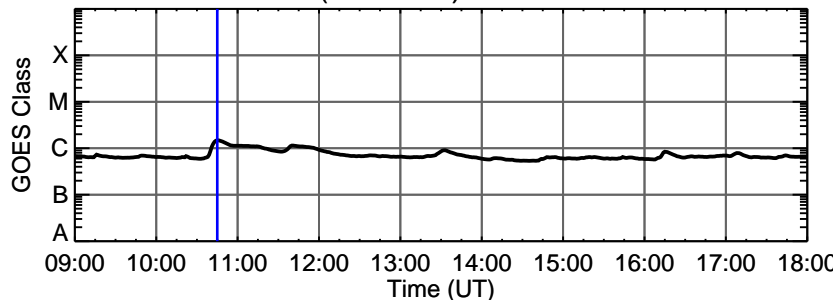

01-Dec-2011 (DOY 335) C1.4 @ 10:45:00 UT

- 3 - 6 keV
- 6 - 12 keV
- 12 - 25 keV
- 25 - 50 keV
- 50 - 100 keV
- 100 - 300 keV
- 300 - 800 keV
- 800 - 7000 keV
- 7000 - 20000 keV