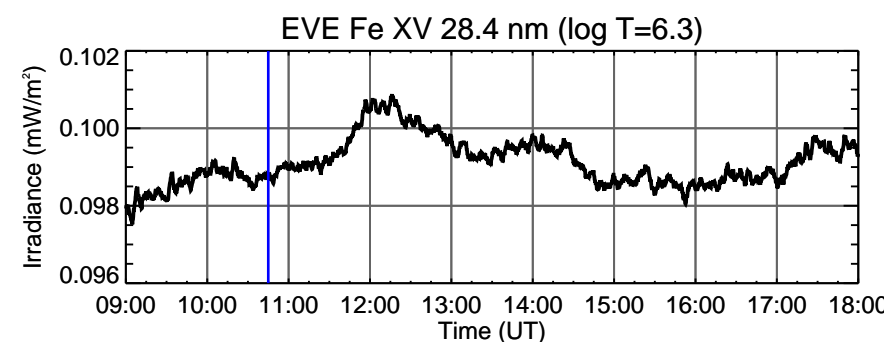

01-Dec-2011 (DOY 335) C1.4 @ 10:45:00 UT

- 3 - 6 keV
- 6 - 12 keV
- 12 - 25 keV
- 25 - 50 keV
- 50 - 100 keV
- 100 - 300 keV
- 300 - 800 keV
- 800 - 7000 keV
- 7000 - 20000 keV