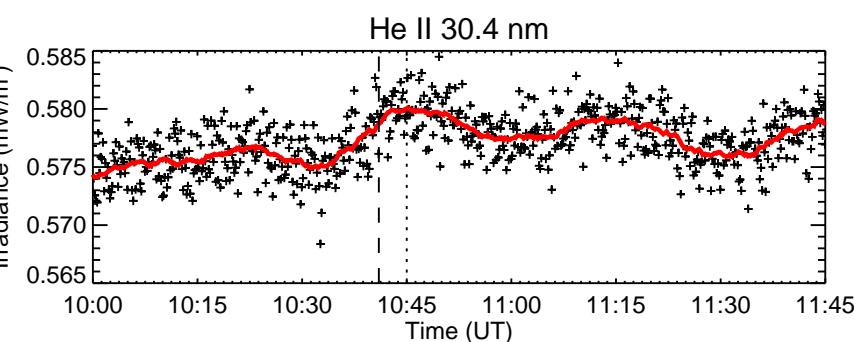

01-Dec-2011 (DOY 335) C1.4 @ 10:45:00 UT

- 3 - 6 keV
- 6 - 12 keV
- 12 - 25 keV
- 25 - 50 keV
- 50 - 100 keV
- 100 - 300 keV
- 300 - 800 keV
- 800 - 7000 keV
- 7000 - 20000 keV